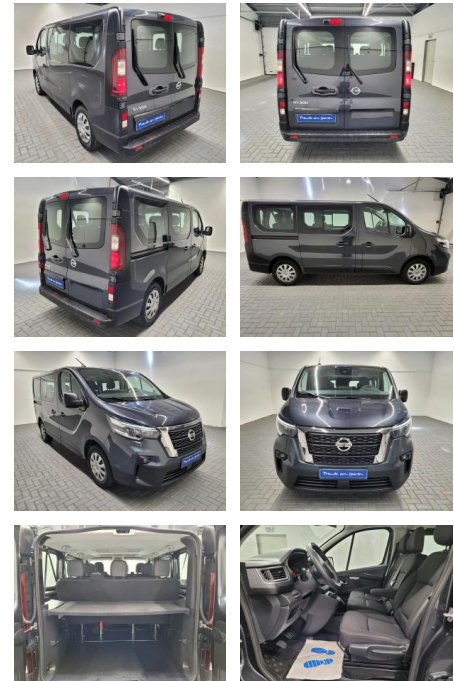

Nissan NV300 L1H1 N-Connecta LED/Navi/9-Sitzer

AM35-26249 **Angebotsnr.:**

Erstzulassung:	Kilometer:	Farbe:	Leistung:	Kraftstoffart:
28.09.2021	57.800		110 kW / 150 PS	Diesel

PREIS
42.240 €

FINANZIERUNGSBEISPIEL