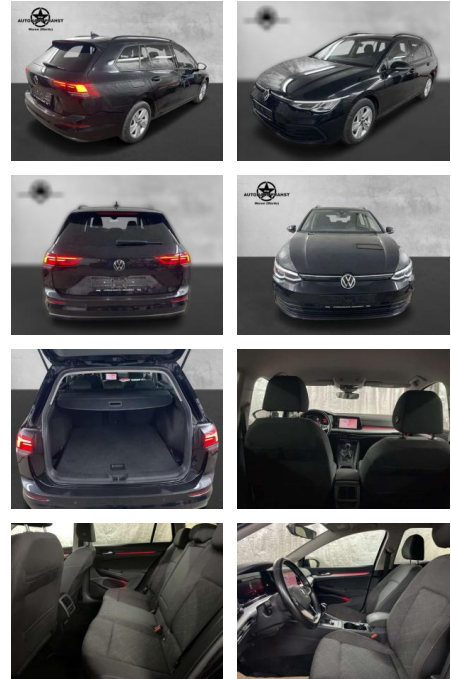

Ihr Ansprechpartner

Herr Matthias Diderich
E-Mail: info@toyota-backes.de
Telefon: 06721 41066

Autohaus Backes GmbH
Saarlandstraße 373 - 55411 Bingen am Rhein - Tel.: 06721 / 41066

Volkswagen Golf VIII 2.0TDI Navi LED Sitzh.

AP38-0480310 Angebotsnr.:

Erstzulassung:	Kilometer:	Farbe:	Leistung:	Kraftstoffart:	Verbr. komb.	CO2-Emission	CO2-Klasse (WLTP)
01.04.2021	74.600	Schwarz	85 kW / 116 PS	Benzin	4,6 l/100km	120 g/km	D

PREIS 19.320 €	FINANZIERUNGSBEISPIEL		* Basisfinanzierung: Anzahlung: 4.830 Euro, Laufzeit: 72 Monate, Nettodarlehen: 14.490 Euro, Gesamtbetrag: 22.359 Euro, Zinssätze: 6.78% Sollz. (gebunden), 6.99% eff. ** Zielratenfinanzierung: Anzahlung: 4.830 Euro, Laufzeit: 72 Monate, Nettodarlehen: 14.490 Euro, Zielrate: 9.660 Euro, Gesamtbetrag: 23.540 Euro, Zinssätze: 6.78% Sollz. (gebunden), 6.99% eff., Vermittlung für: Santander Consumer Bank Repräsentatives Beispiel gem. § 17 Abs. 4 PAngV. Diese Finanzierungsangebote sind Beispiele. Gerne ermitteln wir für Sie Ihr individuelles Angebot.
	Laufzeit: 72 Monate	Anzahlung: 25 %	
	Basis-Finanzierung:*	Mtl. Rate:	
	Zielraten-Finanzierung:**	153 €	

Ausstattung

Sicherheit

- Anti-Blockiersystem ABS

Multimedia

- Radio

Weiteres

- Diesel
- Getriebe Schaltgetriebe Technik
- Bordcomputer Sperrdifferential
- Partikelfilter Start-Stop-Automatik
- Volldigitales Kombiinstrument
- Assistenten Müdigkeitserkennung
- Verkehrszeichenerkennung Lichtsensor
- Notbremsassistent Spurhalteassistent
- Abstands-/Kollisionswarner Komfort
- Klimaautomatik Servolenkung
- Zentralverriegelung Elektrischer
- Fensterheber Sitzheizung Elektrische
- Aussenspiegel Teilbare Ruecksitzlehne
- Multifunktionslenkrad Keyless Go

STÄNDIG ÜBER 15.000 FAHRZEUGE IM BESTAND!