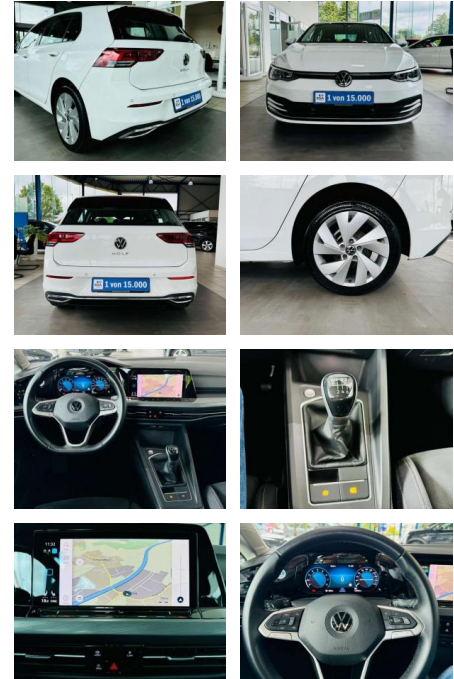

## Volkswagen Golf 1.5 TSI Style NAV LED PDC vo+hi

AV01-004911-48 Angebotsnr.:

Erstzulassung:	Kilometer:	Farbe:	Leistung:	Kraftstoffart:	Verbr. komb.	CO2-Emission	CO2-Klasse (WLTP)
01.09.2020	46.500	Weiß	96 kW / 131 PS	Benzin	5,3 l/100km	121 g/km	D