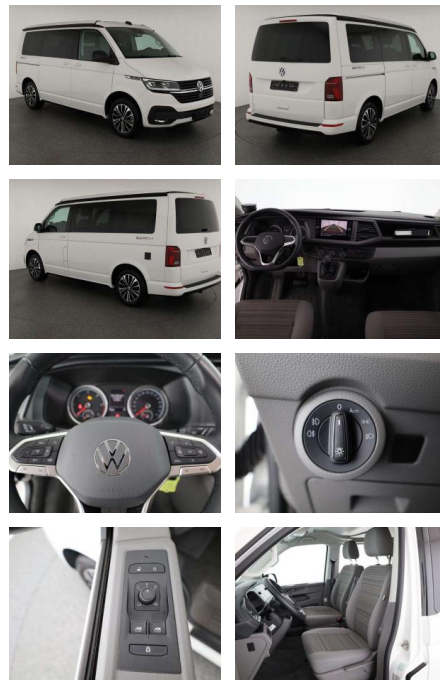

Volkswagen T6.1 California 2.0 TDI DSG 4M Beach

AN07-PH090036 Angebotsnr.:

Erstzulassung:	Kilometer:	Farbe:	Leistung:	Kraftstoffart:	Verbr. komb.	CO2-Emission	CO2-Klasse (WLTP)
01.07.2023	11.900	Weiß	150 kW / 204 PS	Benzin	8,6 l/100km	225 g/km	G