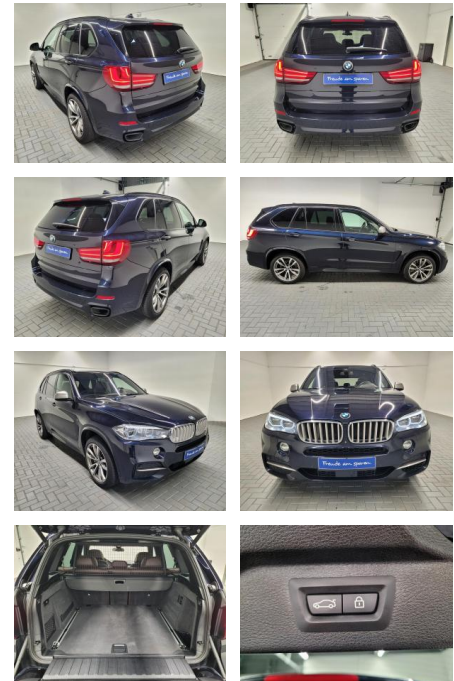

BMW X5 M50 "LED/Leder/360°/Pano/AHK/20""LM"

AM35-26193 **Angebotsnr.:**

Erstzulassung:	Kilometer:	Farbe:	Leistung:	Kraftstoffart:
22.06.2017	136.600		280 kW / 381 PS	Diesel

PREIS
45.920 €

FINANZIERUNGSBEISPIEL