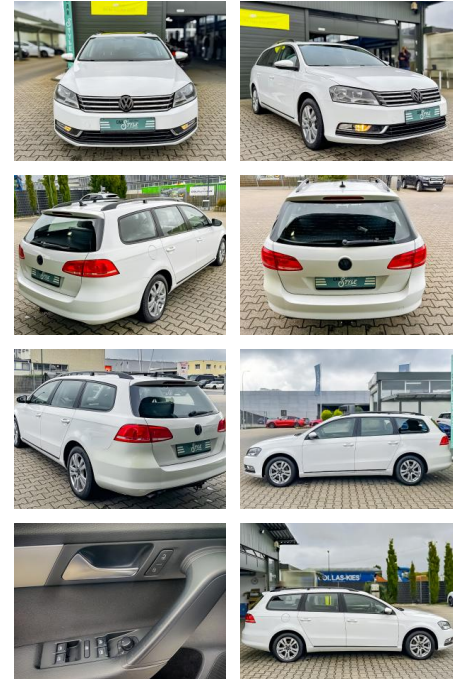

Volkswagen Passat Variant 1.4 TSI Trendline PANO...

CS01-FO2406100 Angebotsnr.:

Erstzulassung:	Kilometer:	Farbe:	Leistung:	Kraftstoffart:
08.04.2013	150.000	Weiß	90 kW / 122 PS	Benzin

PREIS
9.930 €

FINANZIERUNGSBEISPIEL