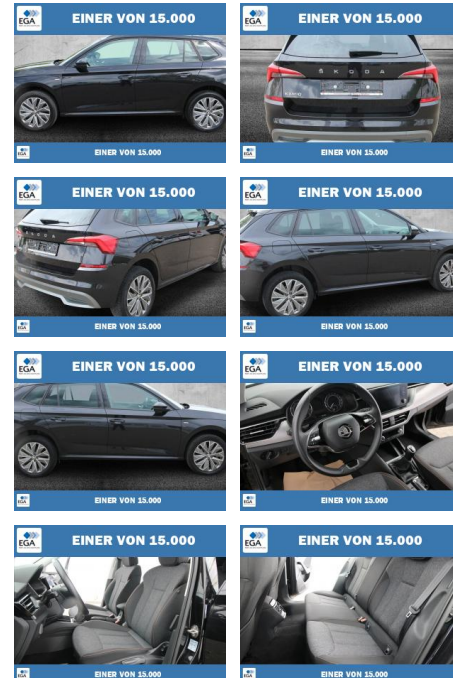

## Skoda Kamiq 1.0 TSI Clever LED+WINTER-PAKET

PW01-56778-2014 Angebotsnr.:

Erstzulassung:	Kilometer:	Farbe:	Leistung:	Kraftstoffart:
01.09.2021	69.747	Schwarz	81 kW / 110 PS	Benzin

PREIS	FINANZIERUNGSBEISPIEL
<b>19.330 €</b>	Laufzeit: 72 Monate      Anzahlung: 25 %
	Basis-Finanzierung:*      Mtl. Rate:
	Zielraten-Finanzierung:** <b>153 €</b>