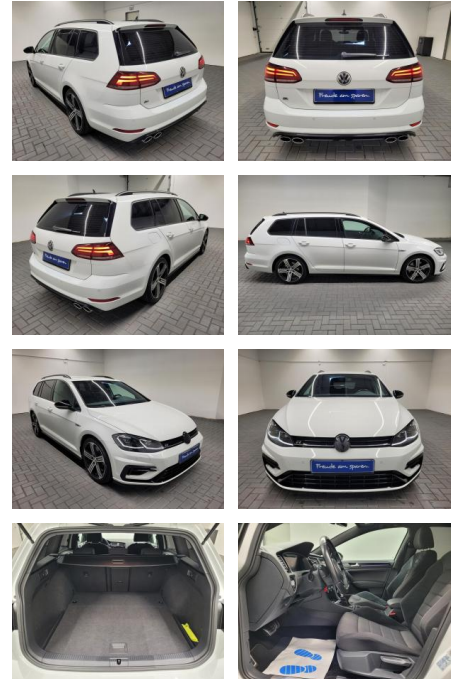

## Volkswagen Golf Variant VII 4Motion R LED/DCC

AM35-26064 **Angebotsnr.:**

Erstzulassung:	Kilometer:	Farbe:	Leistung:	Kraftstoffart:	Verbr. komb.	CO2-Emission	CO2-Klasse (WLTP)
16.06.2020	47.270		221 kW / 300 PS	Benzin	8,6 l/100km	195 g/km	G

**PREIS**  
**37.850 €**