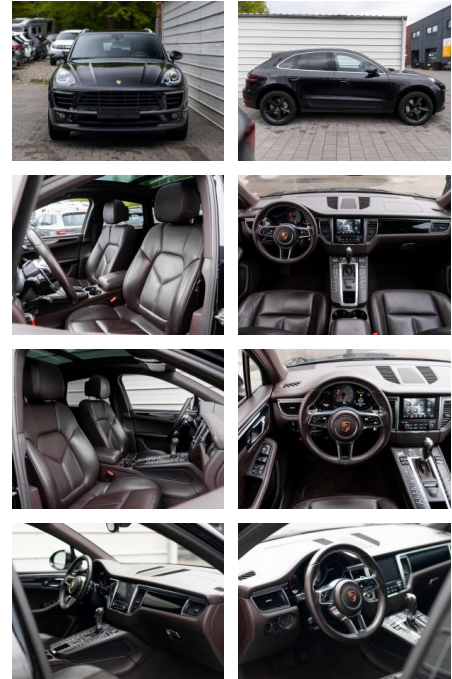

Porsche Macan S

AB95-T.49714 Angebotsnr.:

Erstzulassung:	Kilometer:	Farbe:	Leistung:	Kraftstoffart:
01.01.2017	121.000		250 kW / 340 PS	Benzin

PREIS
39.300 €

FINANZIERUNGSBEISPIEL

Laufzeit: 72 Monate   Anzahlung: 25 %
Basis-Finanzierung:*   Mtl. Rate:
Zielraten-Finanzierung:**   **312 €**

* Basisfinanzierung: Anzahlung: 9.825 Euro, Laufzeit: 72 Monate, Nettodarlehen: 29.475 Euro, Gesamtbetrag: 45.481 Euro, Zinssätze: 6.78% Sollz. (gebunden), 6.99% eff.
** Zielratenfinanzierung: Anzahlung: 9.825 Euro, Laufzeit: 72 Monate, Nettodarlehen: 29.475 Euro, Zielrate: 19.650 Euro, Gesamtbetrag: 47.885 Euro, Zinssätze: 6.78% Sollz. (gebunden), 6.99% eff.,

Vermittlung für: Santander Consumer Bank
Repräsentatives Beispiel gem. § 17 Abs. 4 PAngV. Diese Finanzierungsangebote sind Beispiele. Gerne ermitteln wir für Sie Ihr individuelles Angebot.

Ausstattung

Sicherheit

- PDC Park Distance Control hinten
- Anti-Blockiersystem ABS
- elektronische Stabilitätskontrolle (ESP / DSP)
- Servolenkung
- Regensensor
- Kindersitzbefestigung
- Allrad
- PDC Park Distance Control vorne

Multimedia

- Radio
- Navigation mit Bildschirm
- MP3 Anschluss
- Bluetooth

Komfort

- Zentralverriegelung
- Bordcomputer

Interieur

- Multifunktionslenkrad
- el. Fensterheber
- Sitzheizung

Exterieur

- Leichtmetallfelgen
- metallic
- Schiebedach
- Nebelscheinwerfer
- Dachreling

Weiteres

- Lichtsensor
- Panoramadach
- elektrische Aussenspiegel
- Start Stop Automatik
- Nichtraucher
- Highlights:
- Sitzheizung vorn + hinten
- Bi-Xenon-Scheinwerfer

- Verglasung hinten abgedunkelt (Privacyverglasung)
- Panorama-Schiebedach zweiteilig vorn elektrisch
- Klimaautomatik 3-Zonen
- Heckklappe mit automatischem Öffnungs- und Schließsystem
- Fahrassistenz-System: Park-Assistent mit Rückfahrkamera
- Luftfederung elektronisch geregelt
- Weitere Ausstattung:
- Airbag Beifahrerseite abschaltbar
- Airbag Fahrer-/Beifahrerseite
- Geschwindigkeitsbegrenzungsanlage
- Vorrüstung für abnehmbare Anhänger-Zugvorrichtung
- Antriebsart: Allradantrieb
- Aussenspiegel
- elektrisch anklappbar
- elektrisch einstellbar
- beheizbar

STÄNDIG ÜBER 15.000 FAHRZEUGE IM BESTAND!