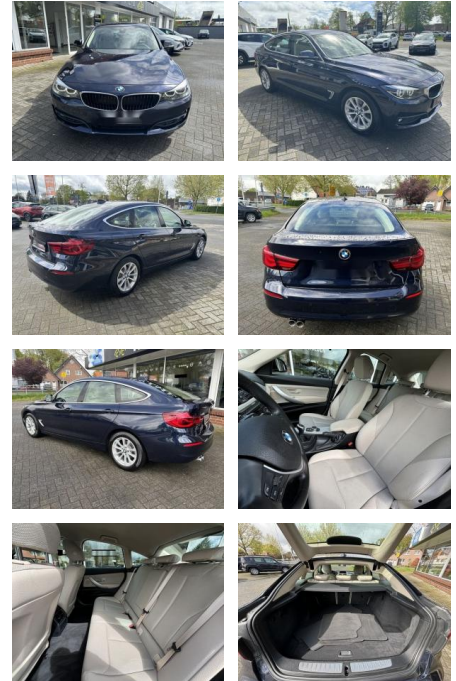

## BMW 320 Gran Turismo320 d

WS04-751808 Angebotsnr.:

Erstzulassung:	Kilometer:	Farbe:	Leistung:	Kraftstoffart:
10.05.2019	151.000	Diverse	140 kW / 190 PS	Diesel

**PREIS**  
**19.730 €**