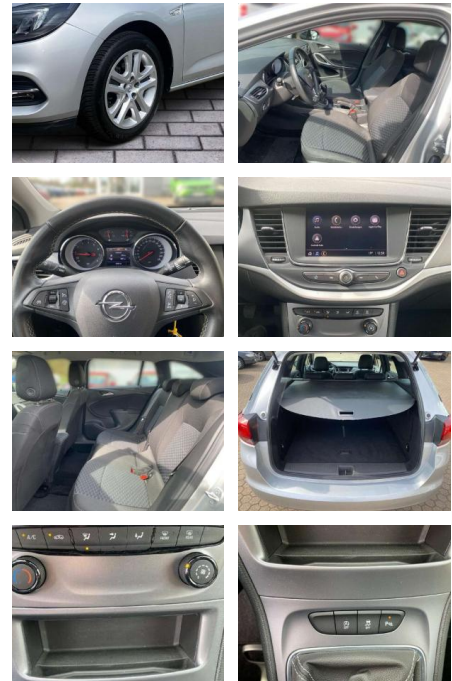

Opel Astra Business Start/Stop

JB03-8044493 Angebotsnr.:

Erstzulassung:	Kilometer:	Farbe:	Leistung:	Kraftstoffart:	Verbr. komb.	CO2-Emission	CO2-Klasse (WLTP)
01.04.2022	36.200	Grau	81 kW / 110 PS	Benzin	5,6 l/100km	128 g/km	D

- Hill Start Assist) Fahrzeugschlüssel (2) beide klappbar Fensterheber elektrisch hinten Fensterheber elektrisch vorn + hinten Gepäckraum-Abtrennung (Netz) Geschwindigkeits-Regelanlage (Tempomat) Getriebe 6-Gang Innenspiegel mit Abblendautomatik Isofix-Aufnahmen für Kindersitz an Rücksitz Karosserie: 5-türig Klimaanlage Kopf-Airbag-System Laderaumabdeckung Lenkrad mit Multifunktion Lenksäule (Lenkrad) verstellbar Leseleuchten im Fond Licht-Paket Metallic-/Mineraleffekt-Lackierung Mittelarmlehne vorn verschiebbar Modellpflege Motor 1
- 2 Ltr. - 81 kW MP3-Schnittstelle für Mobiltelefon/Handy Nebelscheinwerfer Otto-Partikelfilter (OPF) Parkpilotsystem hinten PowerFlex Bar