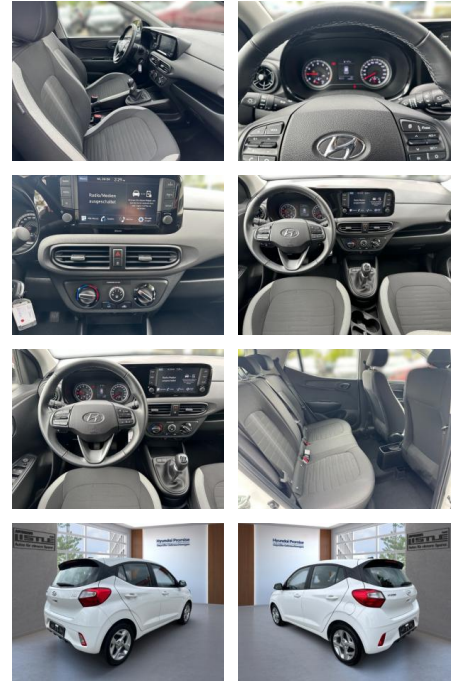

Hyundai i10 Apple CarPlay Android Auto DAB

AL33-192027 **Angebotsnr.:**

Erstzulassung:	Kilometer:	Farbe:	Leistung:	Kraftstoffart:
01.03.2023	20.990		49 kW / 67 PS	Benzin

PREIS
16.120 €

FINANZIERUNGSBEISPIEL