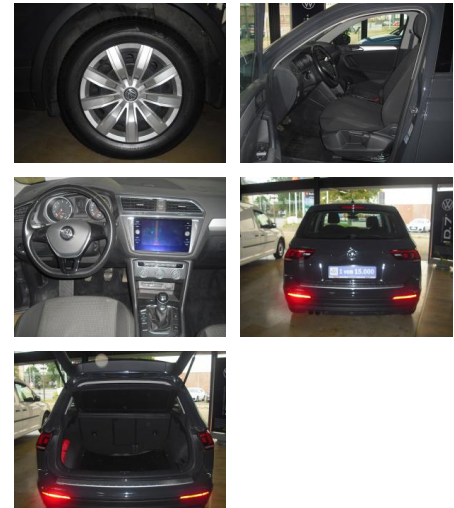

Volkswagen Tiguan 1.4 TSI BMT Trendline

AD34-#9380 **Angebotsnr.:**

VERKAUFT

Erstzulassung:	Kilometer:	Farbe:	Leistung:	Kraftstoffart:
09.04.2018	83.765	Grau	92 kW / 125 PS	Benzin

PREIS
18.610 €

FINANZIERUNGSBEISPIEL