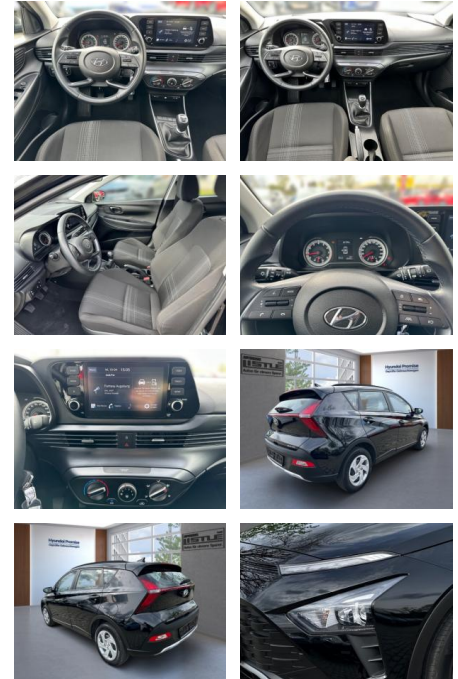

Hyundai Bayon 1.2 MPI 85HP Klima PDC Kamera

AL33-65166K **Angebotsnr.:**

Erstzulassung:	Kilometer:	Farbe:	Leistung:	Kraftstoffart:
01.03.2023	25.400		62 kW / 84 PS	Benzin

PREIS
18.700 €

FINANZIERUNGSBEISPIEL
Laufzeit: 72 Monate Anzahlung: 25 %
Basis-Finanzierung:* Mtl. Rate:
Zielraten-Finanzierung:** **148 €**