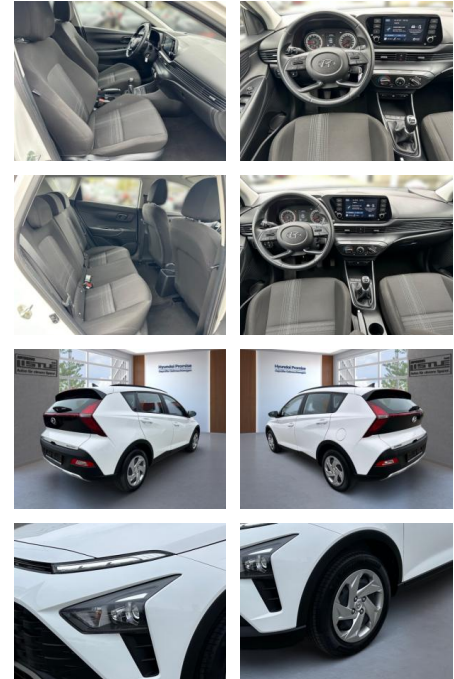

## Hyundai Bayon 1.2 MPI 85HP Klima PDC Kamera

AL33-60073 **Angebotsnr.:**

Erstzulassung:	Kilometer:	Farbe:	Leistung:	Kraftstoffart:
01.03.2023	16.990		62 kW / 84 PS	Benzin

**PREIS**  
**18.700 €**

**FINANZIERUNGSBEISPIEL**  
Laufzeit: 72 Monate      Anzahlung: 25 %  
Basis-Finanzierung:\*      Mtl. Rate:  
Zielraten-Finanzierung:\*\* **148 €**