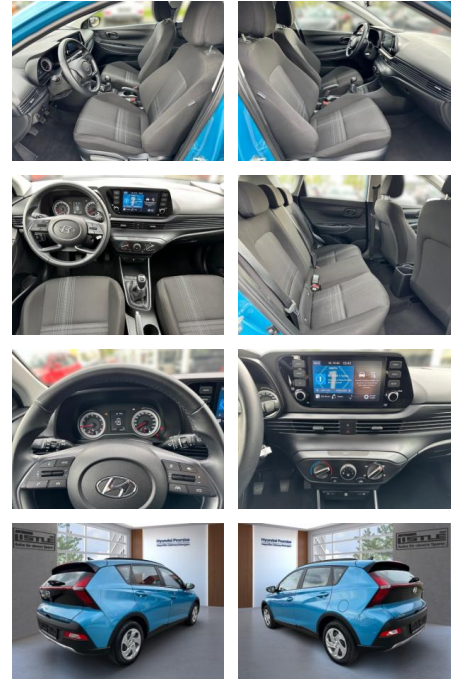

Hyundai Bayon 1.2 MPI 85HP Klima PDC Kamera

AL33-65417 **Angebotsnr.:**

Erstzulassung:	Kilometer:	Farbe:	Leistung:	Kraftstoffart:
01.03.2023	28.700		62 kW / 84 PS	Benzin

PREIS
18.700 €

FINANZIERUNGSBEISPIEL