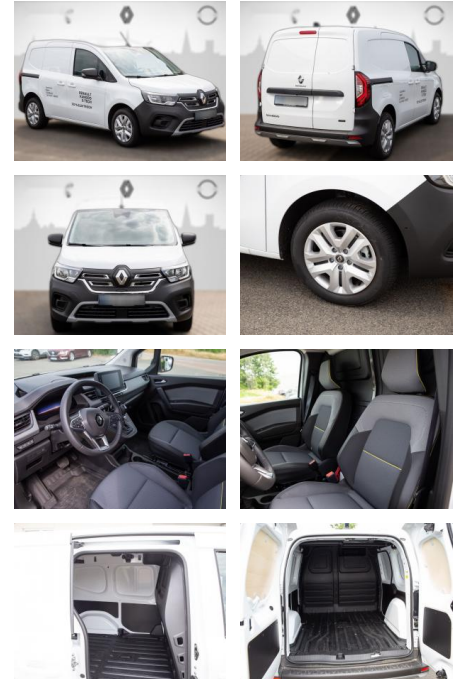

## Renault Kangoo Rapid Advance E-TECH Easy-Link

RS04-9114773Angebotsnr.:

Erstzulassung:	Kilometer:	Farbe:	Leistung:	Kraftstoffart:	Reichweite elektr. (WLTP)
14.12.2022	8.000	Diverse	90 kW / 122 PS	Elektro	0 km