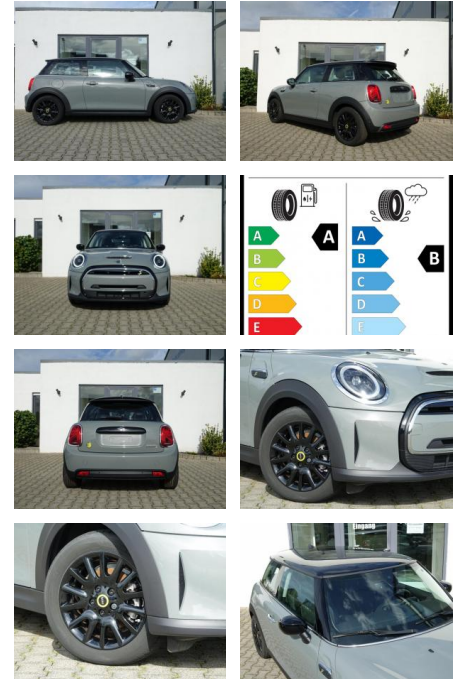

MINI Cooper SE Premium- + Lichtpaket

KA08-MINI-201A0gebotsnr.:

Erstzulassung:	Kilometer:	Farbe:	Leistung:	Kraftstoffart:
01.08.2022	5.979		135 kW / 184 PS	Elektro

PREIS
21.620 €

FINANZIERUNGSBEISPIEL
Laufzeit: 72 Monate Anzahlung: 25 %
Basis-Finanzierung:* Mtl. Rate:
Zielraten-Finanzierung:** **172 €**

- (Manche E-Mail-Programme legen unsere Antwortmail dort ab.)
- Eine sehr ausführliche Ausstattungsbeschreibung sowie eine große Bildershow finden Sie auf unserer Homepage unter auto-kueck.de
- Hier ein Auszug der wichtigsten Ausstattungsmerkmale:
- 16Zoll Leichtmetallräder Victory Spoke anthrazit
- LED-Scheinwerfer
- Regensensor und automatische Fahrlichtsteuerung
- 2-Zonen-Klimaautomatik
- Fußmatten in Velours
- Innenspiegel automatisch abblendend
- Interieuroberfläche Piano Black
- Sport-Lederlenkrad mit Multifunktion
- Moonwalk Grey Metallic
- Akustischer Fußgängerschutz
- Geschwindigkeitsregelung mit