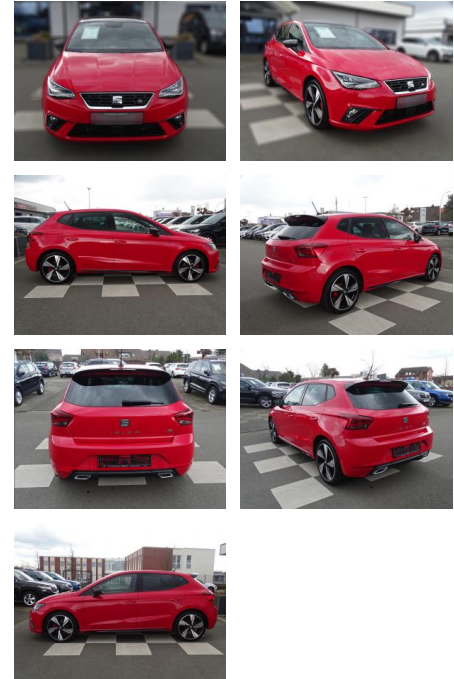

Ihr Ansprechpartner

Herr Matthias Diderich
E-Mail: info@toyota-backes.de
Telefon: 06721 41066

Autohaus Backes GmbH
Saarlandstraße 373 - 55411 Bingen am Rhein - Tel.: 06721 / 41066

Seat Ibiza 1.0 FR Carbon

RA00-20973 **Angebotsnr.:**

Erstzulassung:	Kilometer:	Farbe:	Leistung:	Kraftstoffart:
01.06.2021	44.846	Rot	81 kW / 110 PS	Benzin

PREIS
20.550 €

FINANZIERUNGSBEISPIEL

Laufzeit: 72 Monate Anzahlung: 25 %
 Basis-Finanzierung:* Mtl. Rate:
 Zielraten-Finanzierung:** **163 €**