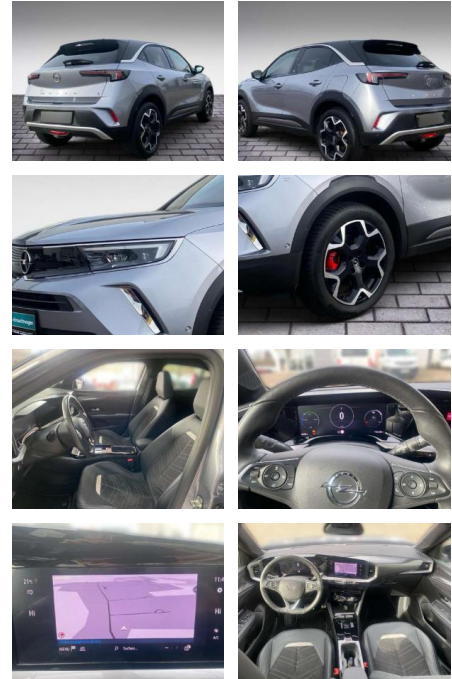

JB03-W032579Angebotsnr.:

Erstzulassung:	Kilometer:	Farbe:	Leistung:	Kraftstoffart:
01.05.2021	20.500	Grau	100 kW / 136 PS	Benzin

PREIS
26.850 €

FINANZIERUNGSBEISPIEL

Laufzeit: 72 Monate Anzahlung: 25 %
 Basis-Finanzierung:* Mtl. Rate:
 Zielraten-Finanzierung:** **213 €**