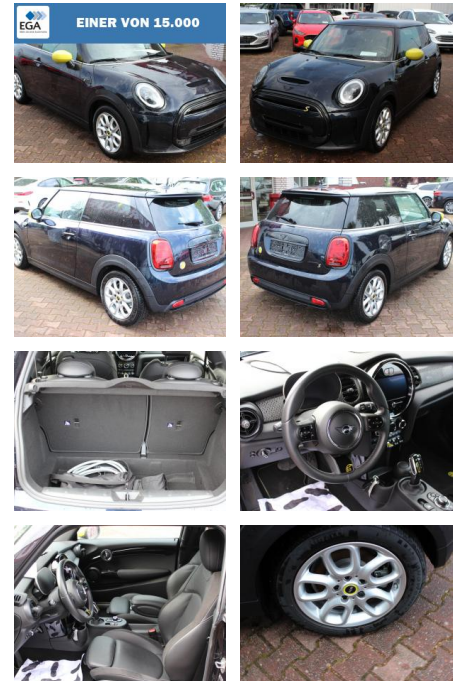

MINI Cooper SE Steptr. Essential Trim / Navi + Le...

AW00-R43667 Angebotsnr.:

Erstzulassung:	Kilometer:	Farbe:	Leistung:	Kraftstoffart:
01.10.2021	10.630	Schwarz	75 kW / 102 PS	Elektro

PREIS	FINANZIERUNGSBEISPIEL	
18.920 €	<p>Laufzeit: 72 Monate Anzahlung: 25 %</p> <p>Basis-Finanzierung:* Mtl. Rate:</p> <p>Zielraten-Finanzierung:** 150 €</p>	<p>* Basisfinanzierung: Anzahlung: 4.730 Euro, Laufzeit: 72 Monate, Nettodarlehen: 14.190 Euro, Gesamtbetrag: 21.896 Euro, Zinssätze: 6.78% Sollz. (gebunden), 6.99% eff.</p> <p>** Zielratenfinanzierung: Anzahlung: 4.730 Euro, Laufzeit: 72 Monate, Nettodarlehen: 14.190 Euro, Zielrate: 9.460 Euro, Gesamtbetrag: 23.053 Euro, Zinssätze: 6.78% Sollz. (gebunden), 6.99% eff.,</p> <p>Vermittlung für: Santander Consumer Bank Repräsentatives Beispiel gem. § 17 Abs. 4 PAngV. Diese Finanzierungsangebote sind Beispiele. Gerne ermitteln wir für Sie Ihr individuelles Angebot.</p>

Multimedia

- Android Auto
- CarPlay
- Induktionsladen für Smartphones
- USB
- Radio DAB
- Verkehrszeichenerkennung
- el. Sitzverstellung

- Navigation mit Bildschirm
- MP3 Anschluss
- Head UP Display
- Bluetooth

Komfort

- Fernlichtassistent
- Klimaautomatik
- Front-, Seiten- und weitere Airbags
- Innenspiegel automatisch abblendend
- Lederlenkrad
- Zentralverriegelung
- Fernbedienung Zentralverriegelung
- Bordcomputer
- Automatik

Interieur

- Lederpolsterung
- Multifunktionslenkrad
- Durchladesystem
- Sportsitze

- el. Fensterheber
- Armlehne vorne
- Sitzheizung

Exterieur

- Winterreifen
- LED-Tagfahrlicht
- LED-Scheinwerfer
- Leichtmetallfelgen
- metallic
- Geschwindigkeitsregelung (Tempomat)