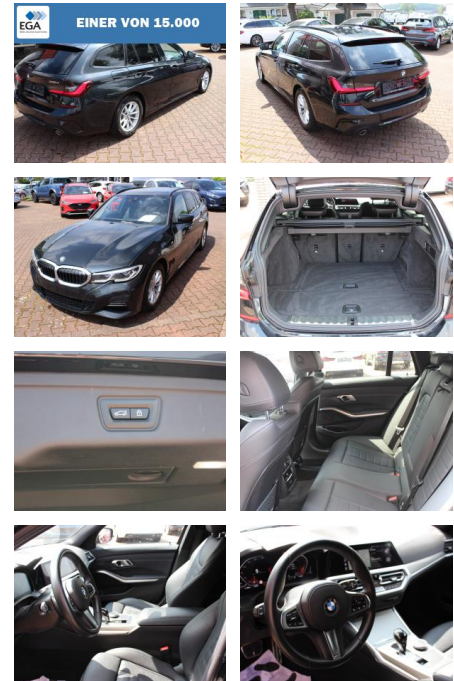

## BMW 318d Touring Steptr. M Sport / Panorama + Le...

AW00-M45356 Angebotsnr.:

Erstzulassung:	Kilometer:	Farbe:	Leistung:	Kraftstoffart:
01.07.2022	47.650	Schwarz	110 kW / 150 PS	Diesel

PREIS	FINANZIERUNGSBEISPIEL	
<b>34.160 €</b>	Laufzeit: 72 Monate	Anzahlung: 25 %
	Basis-Finanzierung:*	Mtl. Rate:
	Zielraten-Finanzierung:**	<b>271 €</b>