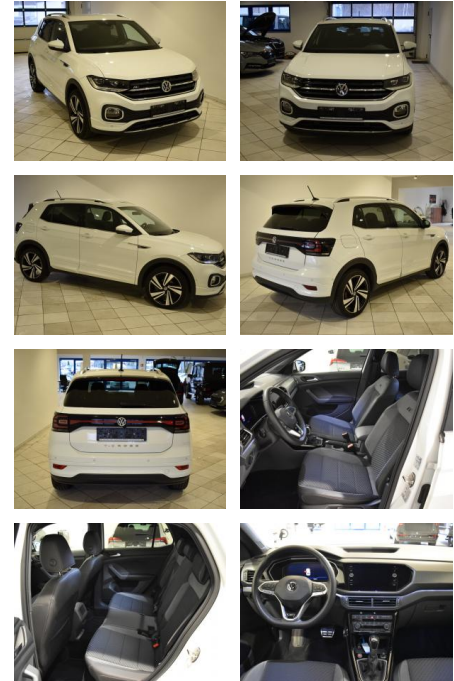

## Volkswagen T-Cross 1.5 TSI DSG R-Line Virtual Co...

AH44-ATS4984Angebotsnr.:

Erstzulassung:	Kilometer:	Farbe:	Leistung:	Kraftstoffart:
16.10.2020	45.200	Weiß	110 kW / 150 PS	Benzin

**PREIS**  
**24.880 €**