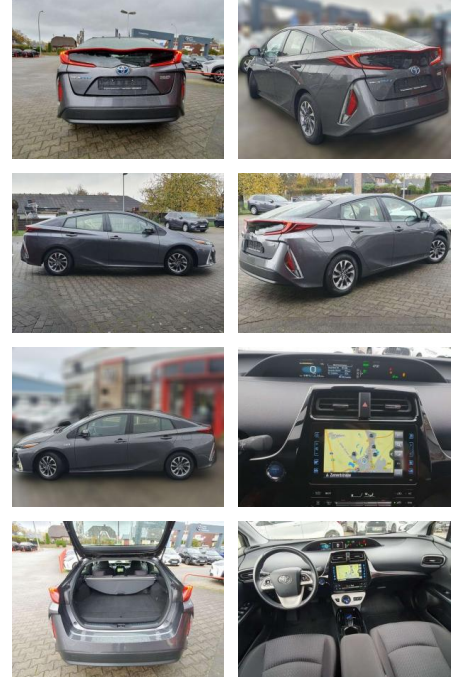

## Toyota Prius Plug-in Hybrid Comfort

BG05-NR. 10\_154gebotsnr.:

Erstzulassung:	Kilometer:	Farbe:	Leistung:	Kraftstoffart:
01.09.2018	51.810	Grau	90 kW / 122 PS	Benzin

**PREIS**  
**21.790 €**