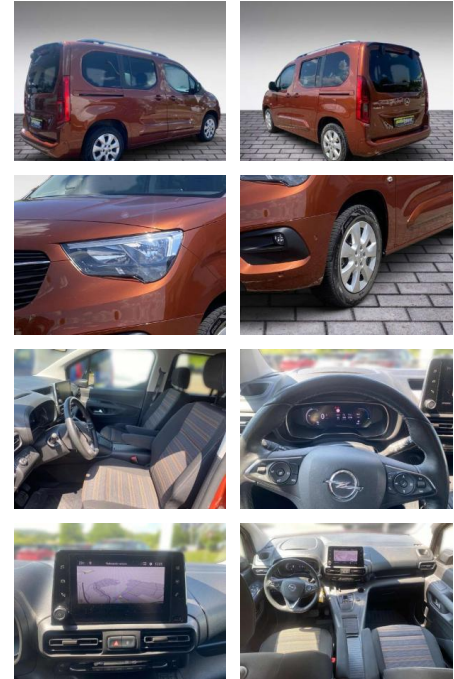

Opel Combo-e Life - e Ultimate

JB03-950223 **Angebotsnr.:**

Erstzulassung:	Kilometer:	Farbe:	Leistung:	Kraftstoffart:
01.02.2022	15.160	Braun	100 kW / 136 PS	Benzin

PREIS
32.090 €

FINANZIERUNGSBEISPIEL

Laufzeit: 72 Monate Anzahlung: 25 %
Basis-Finanzierung:* Mtl. Rate:
Zielraten-Finanzierung:** **255 €**

- Interne Fahrzeugn.: 950223 Airbag Fahrer-/Beifahrerseite
- Audio-Navigationssystem Multimedia Navi
- Pro Außenspiegel schwarz hochglänzend
- DAB-Tuner (Radioempfang digital)
- Einschaltautomatik für Fahrlicht
- Elektromotor 100 kW (cont. 57 kW)
- Fahrassistenz-System: Berganfahr-Assistent (HSA)
- Hill Start Assist) Fahrassistenz-System: Fernlichtassistent Fahrassistenz-System: Frontkollisionswarnung
- Fahrassistenz-System: Müdigkeitserkennungs-Sensor
- Fahrassistenz-System: Spurhalteassistent
- Fahrassistenz-System: Totwinkel-Assistent
- Fahrassistenz-System: Verkehrszeichenerkennung
- Fahrzeugschlüssel (2) beide klappbar

- 10 Zoll) Innenspiegel mit Abblendautomatik Karosserie: 5-türig
- Klimaautomatik 2-Zonen
- Kopf-Airbag-System Ladekabel mit Schukostecker (Mode 2) Ladevorrichtung
- On-Board-Lader (11 kW)
- Lendenwirbelstütze Sitz vorn links
- Lenkrad (Sport/Leder - 3-Speichen
- unten abgeflacht) mit Multifunktion LM-Felgen 6
- 5x16 (7-Speichen) Mittelarmlehne vorn mit Ablagefach Nebelscheinwerfer Opel Connect Parkpilotsystem vorn und hinten
- Rückfahrkamera mit 180° Umgebungsansicht Scheibenwischer mit Regensensor Schiebetür links mit Fenster Schiebetür links mit Fenster elektr. betätigt Schiebetür rechts mit Fenster elektr. betätigt Sicht-Paket Stoßfänger Wagenfarbe Tagfahrlicht
- 2.Sitzreihe

- Einzelsitze klappbar (3 Sitzplätze)

STÄNDIG ÜBER 15.000 FAHRZEUGE IM BESTAND!