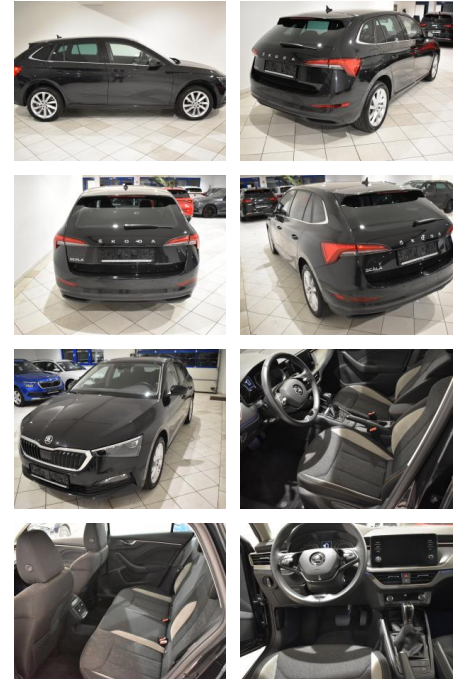

Skoda Scala Style 1.0TSI DSG LED 5J Garantie

AH44-ATS 890 **Angebotsnr.:**

VERKAUFT

Erstzulassung:	Kilometer:	Farbe:	Leistung:	Kraftstoffart:
15.08.2022	19.667	Schwarz	81 kW / 110 PS	Benzin

PREIS
21.290 €