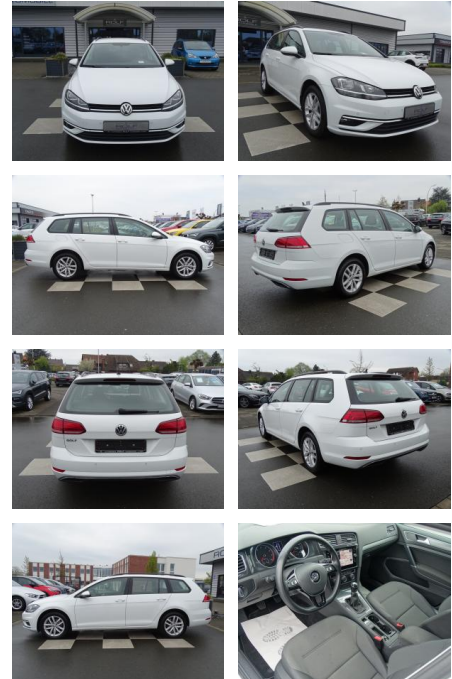

Volkswagen Golf 1.0 TSI Comfortline NAVI D...

RA00-20612 **Angebotsnr.:**

Erstzulassung:	Kilometer:	Farbe:	Leistung:	Kraftstoffart:
01.09.2019	40.557	Weiß	85 kW / 116 PS	Benzin

PREIS
20.040 €

FINANZIERUNGSBEISPIEL