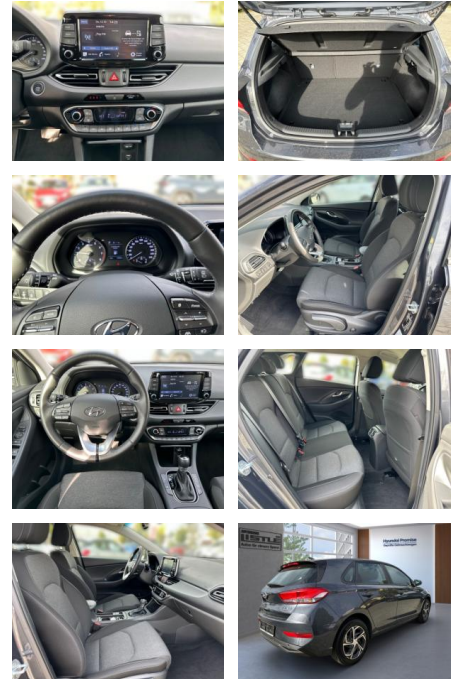

Hyundai i30 1.0 T-GDI +CARPLAY+RFK+KLIMA+SHZ

AL33-202197L Angebotsnr.:

Erstzulassung:	Kilometer:	Farbe:	Leistung:	Kraftstoffart:
01.03.2023	12.500		88 kW / 120 PS	Benzin

PREIS
23.090 €

FINANZIERUNGSBEISPIEL