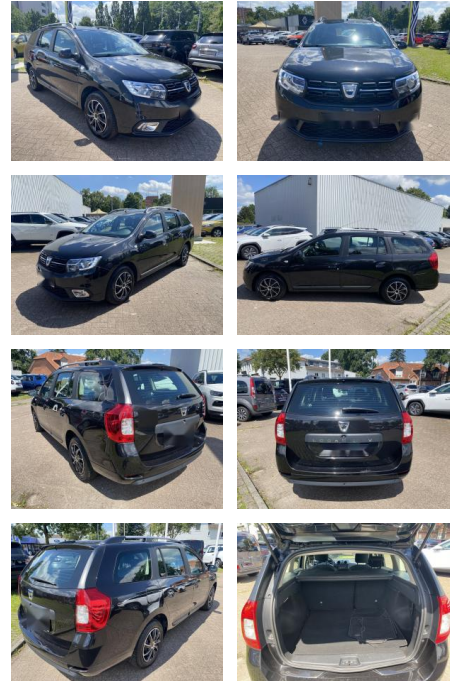

## Dacia Logan Laureate

WS04-281188 Angebotsnr.:

Erstzulassung:	Kilometer:	Farbe:	Leistung:	Kraftstoffart:
27.04.2017	77.140	Diverse	66 kW / 90 PS	Benzin

**PREIS**  
**12.010 €**