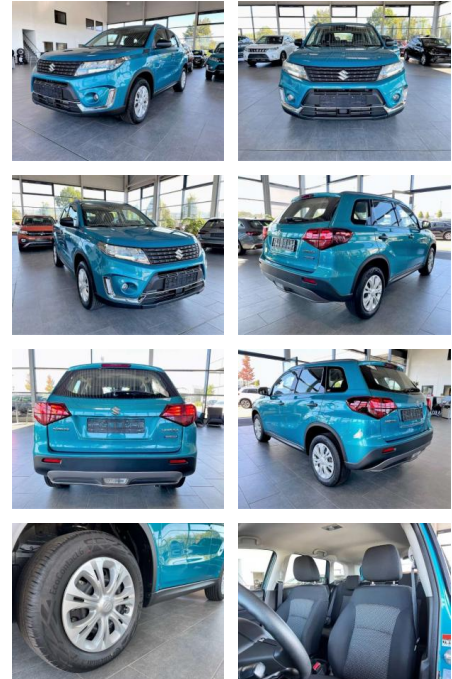

## Suzuki SX4 S-Cross 1.4 2WD Navi 360°ACC LED

AR35-F851 **Angebotsnr.:**

Erstzulassung:	Kilometer:	Farbe:	Leistung:	Kraftstoffart:	Verbr. komb.	CO2-Emission	CO2-Klasse (WLTP)
01.12.2023	14.366	Schwarz	95 kW / 129 PS	Benzin	6,1 l/100km	132 g/km	D