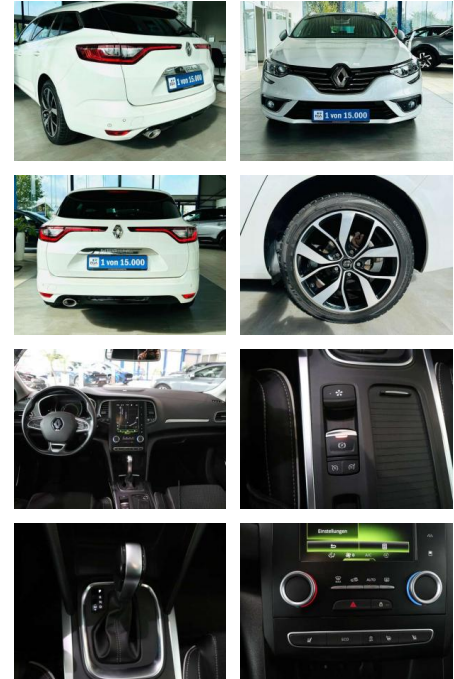

Renault Megane 1.2 TCE Energy DSG BOSE NAV

AV01-601148 **Angebotsnr.:**

VERKAUFT

Erstzulassung:	Kilometer:	Farbe:	Leistung:	Kraftstoffart:
01.06.2018	82.400	Weiß	120 kW / 163 PS	Benzin

PREIS
18.190 €

FINANZIERUNGSBEISPIEL
Laufzeit: 72 Monate Anzahlung: 25 %
Basis-Finanzierung:* Mtl. Rate:
Zielraten-Finanzierung:** **1144 €**

- Anti-Blockiersystem ABS

Multimedia

- Radio

Weiteres

- 1 von 15.000 Fahrzeugen- . Das Fahrzeug ist lückenlos bei Renault scheckheftgepflegt
- letzter Service bei 75472km in 07.2023
- Besonderheiten Easy-Parking-Paket (Easy-Park-Assistent)
- Fahrassistenz-System: Einparkhilfe vorn und hinten mit Rückfahrkamera
- Fahrassistenz-System: Totwinkel-Assistent) Sonderlackierung Perlmutter-Weiß Touchscreen (8 Zoll)
- 7 Zoll) City-Paket (Außenspiegel elektr. anklappbar
- Außenspiegel elektr. verstell- und