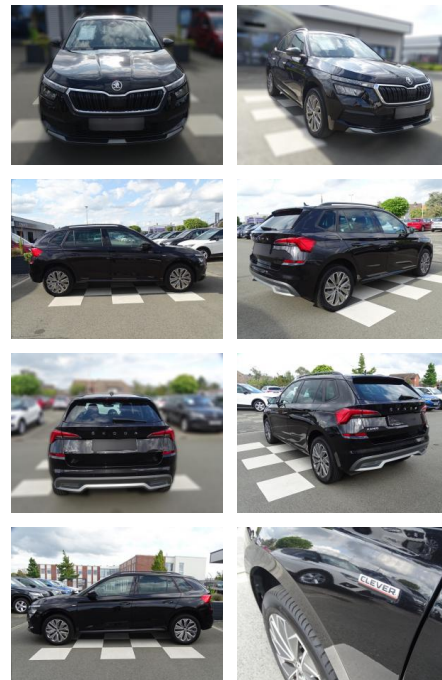

Skoda Kamiq 1.5 TSI*Clever*LED*NAVI*DAB*SMART

RA00-20809 **Angebotsnr.:**

Erstzulassung:	Kilometer:	Farbe:	Leistung:	Kraftstoffart:
01.11.2021	45.371	Schwarz	110 kW / 150 PS	Benzin

PREIS
24.670 €

FINANZIERUNGSBEISPIEL