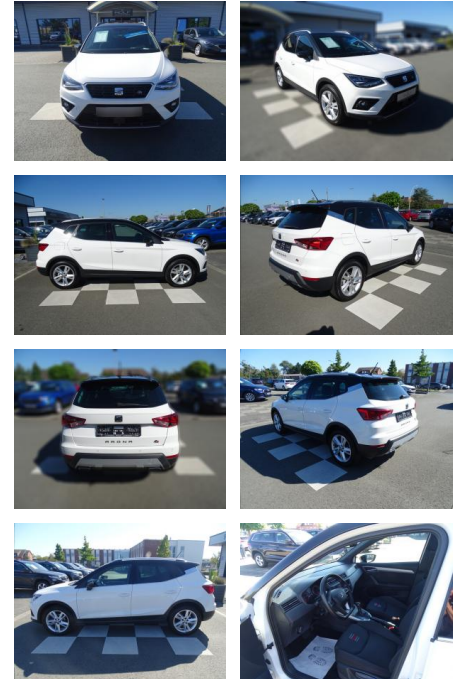

Seat Arona 1.0 TSI FR*DSG*LED*NAVI*FULL

RA00-20789 **Angebotsnr.:**

Erstzulassung:	Kilometer:	Farbe:	Leistung:	Kraftstoffart:
01.02.2020	62.016	Weiß	85 kW / 116 PS	Benzin

PREIS
20.560 €

FINANZIERUNGSBEISPIEL