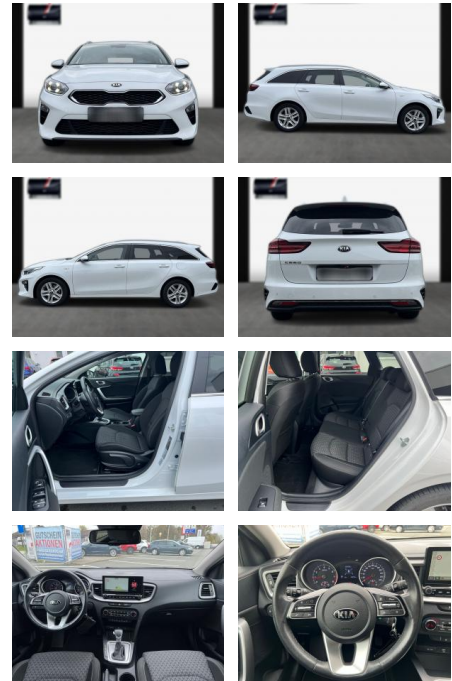

Kia cee'd Sporty Wagon Ceed Sportswagon

SA13-053916 Angebotsnr.:

Erstzulassung:	Kilometer:	Farbe:	Leistung:	Kraftstoffart:
10.12.2019	65.000	Diverse	103 kW / 140 PS	Benzin

PREIS
21.790 €

FINANZIERUNGSBEISPIEL