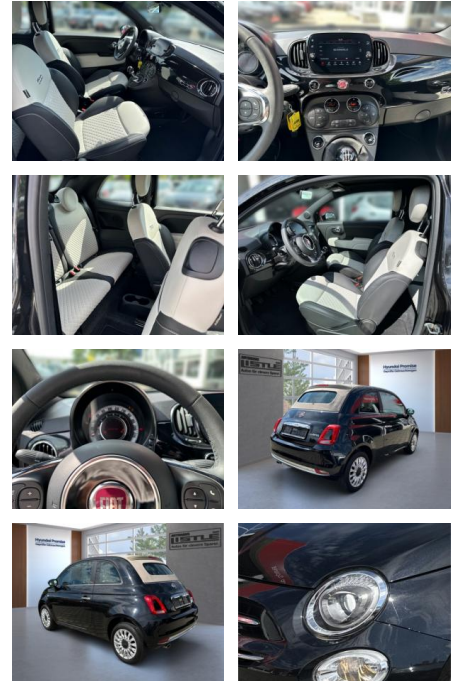

## Fiat 500C Cabrio DolceVita 1.0 Hybrid +KLIMA

AL33-43246L **Angebotsnr.:**

Erstzulassung:	Kilometer:	Farbe:	Leistung:	Kraftstoffart:
01.08.2021	10.663		52 kW / 71 PS	Hybrid

**PREIS**  
**16.640 €**

**FINANZIERUNGSBEISPIEL**  
 Laufzeit: 72 Monate      Anzahlung: 25 %  
 Basis-Finanzierung:\*      Mtl. Rate:  
 Zielraten-Finanzierung:\*\* **1.32 €**