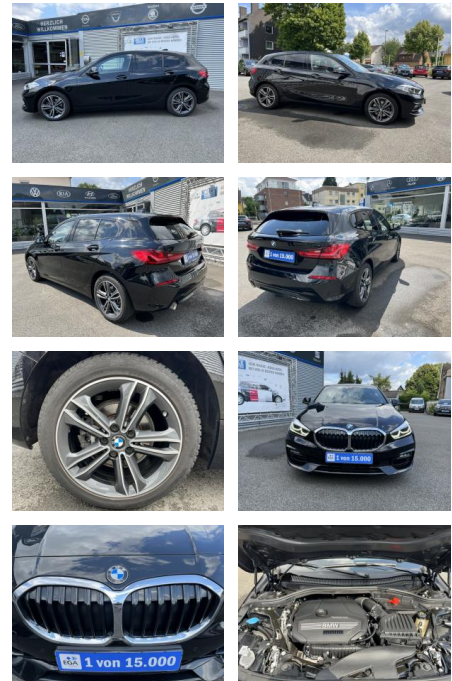

## BMW 118i SPORT LINE KLIMA\*SHZG\*NAVI\*BTH\*LED\*PDC\*...

AC00-5R07494Angebotsnr.:

| Erstzulassung: | Kilometer: | Farbe:  | Leistung:       | Kraftstoffart: |
|----------------|------------|---------|-----------------|----------------|
| 23.01.2020     | 70.000     | Schwarz | 103 kW / 140 PS | Benzin         |

PREIS  
**20.520 €**