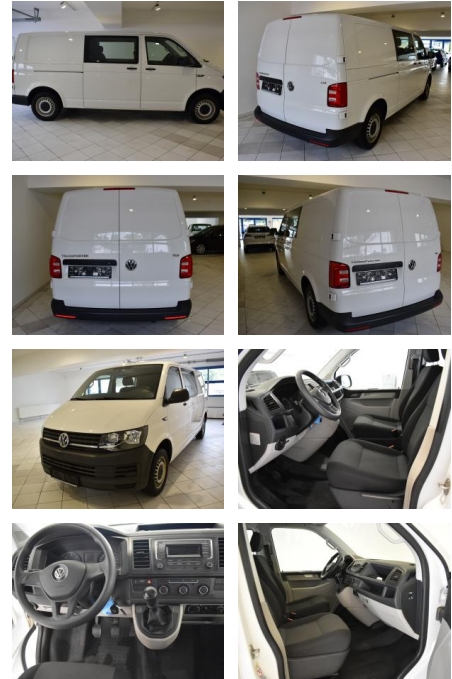

## Volkswagen T6 Kombi 2.0TDI lang 5-Sitzer KLIMA

AH44-ATS64852 Angebotsnr.:

Erstzulassung:	Kilometer:	Farbe:	Leistung:	Kraftstoffart:
22.05.2017	147.465	Weiß	110 kW / 150 PS	Diesel

**PREIS**  
**23.860 €**

### Besonderheiten

- **Sitz-Paket: 5-Sitzer. 2-3-0 (2 Einzelsitze. 3er-Sitzbank)**