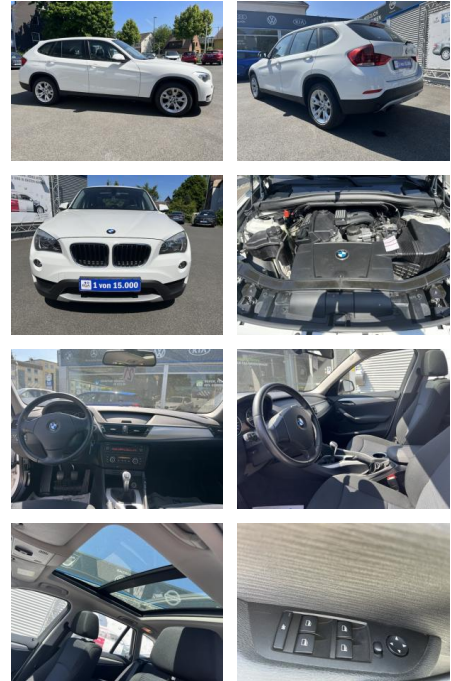

## BMW X1sDrive18i KLIMAAUTOM\*ELEKTR-PANORAMADACH\*...

AC00-VW00333Angebotsnr.:

| Erstzulassung: | Kilometer: | Farbe: | Leistung:       | Kraftstoffart: |
|----------------|------------|--------|-----------------|----------------|
| 13.03.2013     | 105.300    | Weiß   | 110 kW / 150 PS | Benzin         |