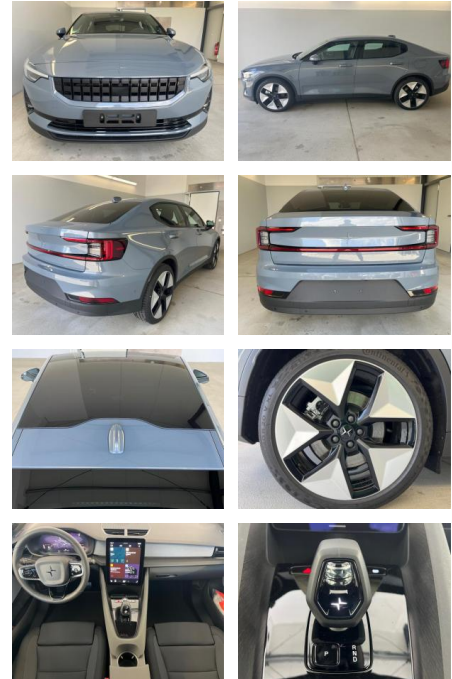

## Polestar 2 Long Range Dual Motor AHK+360°+ACC

AD32-28613 **Angebotsnr.:**

Erstzulassung:	Kilometer:	Farbe:	Leistung:	Kraftstoffart:
01.03.2023	25.000	Diverse	300 kW / 408 PS	Elektro

**PREIS**  
**58.780 €**

### Multimedia

- Radio
- el. Sitzverstellung
- Navigation mit Bildschirm
- Bluetooth