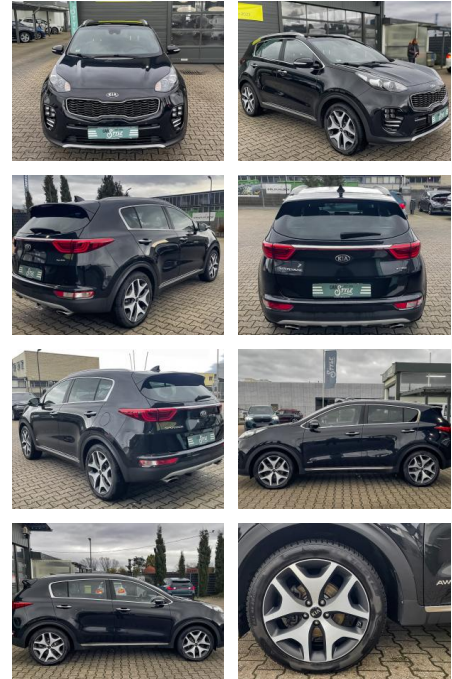

Kia Sportage 1.6 GT Line 4WD PANO SHZ NAVI PDC

CS01-FO2304120 Angebotsnr.:

Erstzulassung:	Kilometer:	Farbe:	Leistung:	Kraftstoffart:
26.02.2019	109.000	Schwarz	130 kW / 177 PS	Benzin

PREIS
20.740 €

FINANZIERUNGSBEISPIEL