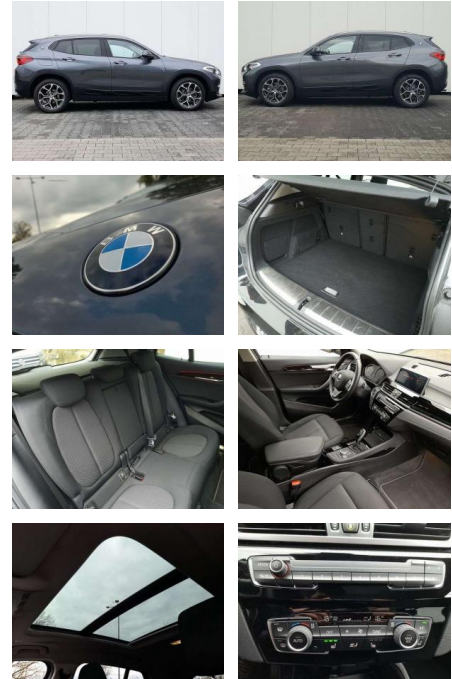

BMW X2 X2 sDrive18d Aut.

AP08-309619 **Angebotsnr.:**

Erstzulassung:	Kilometer:	Farbe:	Leistung:	Kraftstoffart:	Verbr. komb.	CO2-Emission	CO2-Klasse (WLTP)
01.11.2021	25.700	Grau	110 kW / 150 PS	Benzin	5,3 l/100km	138 g/km	E

- Anti-Blockiersystem ABS

Multimedia

- Radio

Weiteres

- Diesel
- 18" Leichtmetallfelgen Y-Speiche 579 Panorama Glasdach
- elektrisch LED-Scheinwerfer mit erweiterbaren Sitzheizung Navigation Park Distance Control (PDC)
- vorn+hinten Parking Assistent Klimaautomatik mit 2-Zonenregelung Geschwindigkeitsregelung mit Bremspunkt. Innenspiegel automatisch abblendend Außenspiegel el. verstell.- u. beheizbar Bluetooth Radiozubehör: DAB-Tuner (DAB+fähig) Telefon: Telefonie mit Wireless Charging Lenkrad: