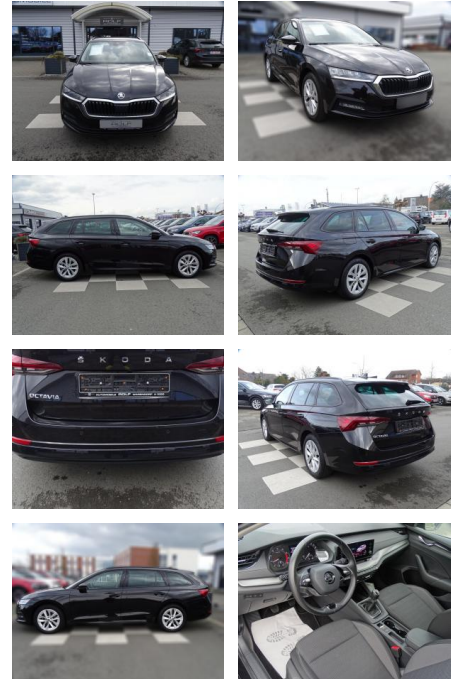

Skoda Octavia 1.5 TSI / Ambition / LED /

RA00-20505 **Angebotsnr.:**

Erstzulassung:	Kilometer:	Farbe:	Leistung:	Kraftstoffart:
01.03.2021	32.295	Schwarz	110 kW / 150 PS	Benzin

PREIS
27.450 €

FINANZIERUNGSBEISPIEL