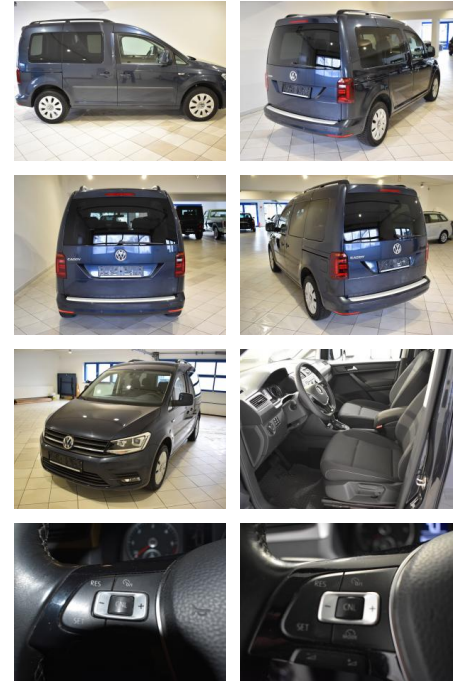

Volkswagen Caddy 2.0TDI DSG PDC SHZ BI-XENON

AH44-ATS2338Angebotsnr.:

Erstzulassung:	Kilometer:	Farbe:	Leistung:	Kraftstoffart:
21.01.2019	94.916	Blau	110 kW / 150 PS	Diesel

PREIS
26.950 €

FINANZIERUNGSBEISPIEL