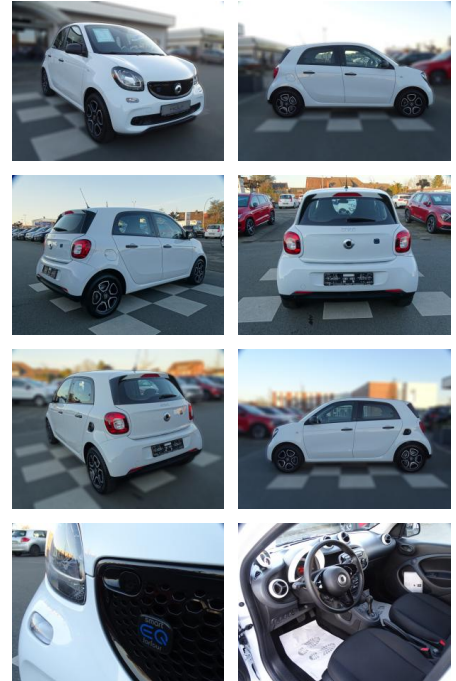

Smart ForFour Forfour electric drive/EQ

RA00-20486 **Angebotsnr.:**

Erstzulassung:	Kilometer:	Farbe:	Leistung:	Kraftstoffart:
01.12.2019	11.208	Weiß	41 kW / 56 PS	Elektro

PREIS
15.400 €

FINANZIERUNGSBEISPIEL

- Außenspiegel anklappbar
- Fahrassistenz-System: Berganfahrassistent
- Fahrersitz höhenverstellbar
- Colorverglasung
- Außentemperaturanzeige
- Zentralverriegelung mit Funkfernbedienung
- El. Wegfahrsperrung
- Servolenkung
- ISOFIX Kindersitzhalterung
- Lenksäule mech. einstellbar
- Bordcomputer
- Eco Drive Modus
- Multifunktionslenkrad
- Leichtmetallfelgen 15 Zoll
- Reifendruckkontrollsystem
- 2 elektrische Fensterheber
- Handschuhfach abschließbar
- 4 Sitzplätze
- Ausstellfenster Türen hinten