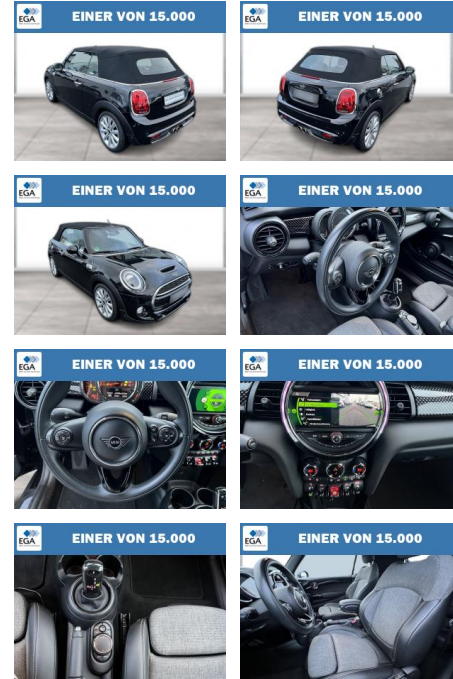

MINI Cooper S Cabrio Chili Navi+ Sport LED

WG08-207673 Angebotsnr.:

Erstzulassung:	Kilometer:	Farbe:	Leistung:	Kraftstoffart:
01.06.2019	58.330	Schwarz	141 kW / 192 PS	Benzin

PREIS
26.940 €

FINANZIERUNGSBEISPIEL