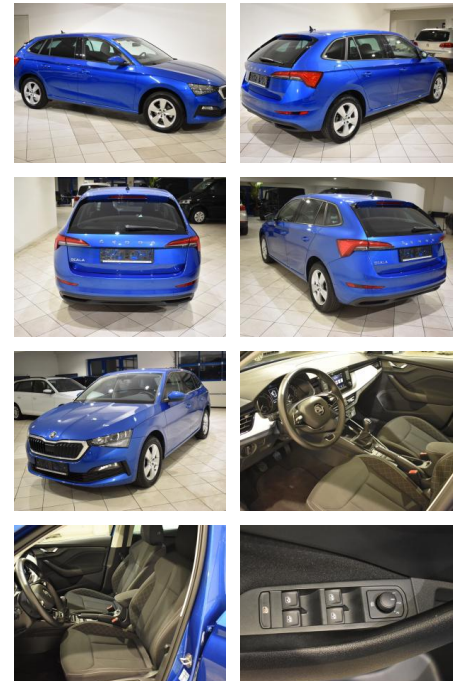

## Skoda Scala 1.5TSI AHZV LED SHZ Garantie 06/26

AH44-ATS8817Angebotsnr.:

Erstzulassung:	Kilometer:	Farbe:	Leistung:	Kraftstoffart:
18.06.2021	20.132	Blau	110 kW / 150 PS	Benzin

**PREIS**  
**21.800 €**