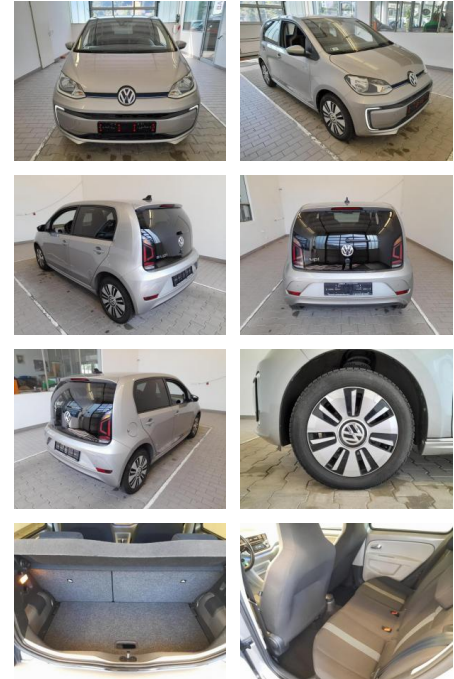

Volkswagen e-up! CSS SHZ PDC beheizWSS BT 60kW

KA09-24204 **Angebotsnr.:**

Erstzulassung:	Kilometer:	Farbe:	Leistung:	Kraftstoffart:
01.05.2018	40.557	Diverse	60 kW / 82 PS	Elektro

PREIS
20.320 €

FINANZIERUNGSBEISPIEL