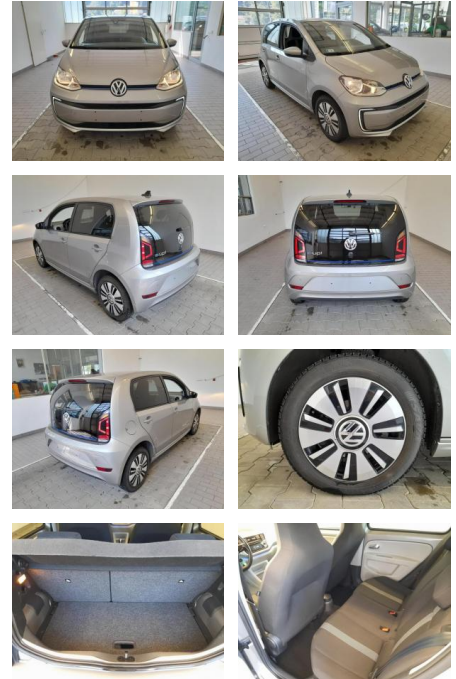

Volkswagen e-up! CSS SHZ PDC beheizWSS BT 60kW

KA09-24143 **Angebotsnr.:**

Erstzulassung:	Kilometer:	Farbe:	Leistung:	Kraftstoffart:
01.05.2018	42.158	Diverse	60 kW / 82 PS	Elektro

PREIS
20.320 €

FINANZIERUNGSBEISPIEL

- PDC Park Distance Control hinten
- Anti-Blockiersystem ABS
- Servolenkung
- Wegfahrsperre
- Kindersitzbefestigung

Weiteres

- Lichtsensor
- elektrische Aussenspiegel
- Nichtraucher
- 5-türigsofort lieferbar