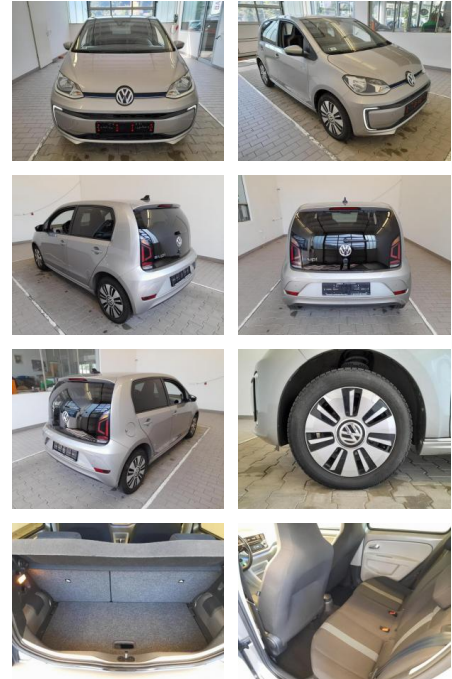

Volkswagen e-up! CSS SHZ PDC beheizWSS BT 60kW

KA09-24142 **Angebotsnr.:**

Erstzulassung:	Kilometer:	Farbe:	Leistung:	Kraftstoffart:
01.05.2018	43.936	Diverse	60 kW / 82 PS	Elektro

PREIS
20.320 €

FINANZIERUNGSBEISPIEL