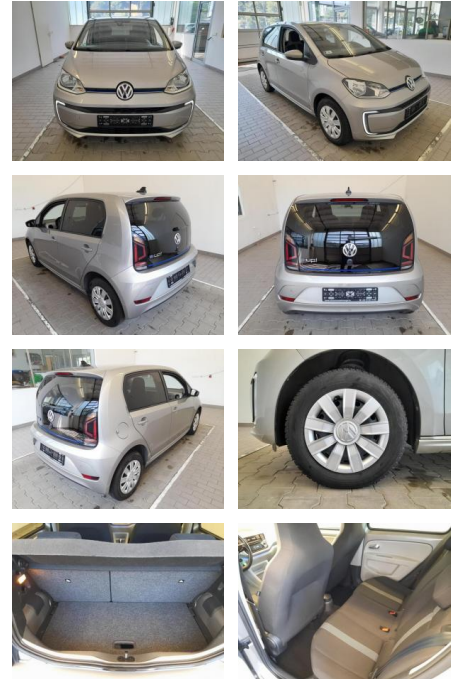

Volkswagen e-up! CSS SHZ PDC beheizWSS BT 60kW

KA09-24139 **Angebotsnr.:**

Erstzulassung:	Kilometer:	Farbe:	Leistung:	Kraftstoffart:
01.05.2018	40.146	Diverse	60 kW / 82 PS	Elektro

PREIS
20.320 €

FINANZIERUNGSBEISPIEL
Laufzeit: 72 Monate Anzahlung: 25 %
Basis-Finanzierung:* Mtl. Rate:
Zielraten-Finanzierung:** **161 €**

- PDC Park Distance Control hinten
- Anti-Blockiersystem ABS
- Servolenkung
- Wegfahrsperre
- Kindersitzbefestigung

Weiteres

- Lichtsensor
- elektrische Aussenspiegel
- Nichtraucher
- 5-türigsofort lieferbar